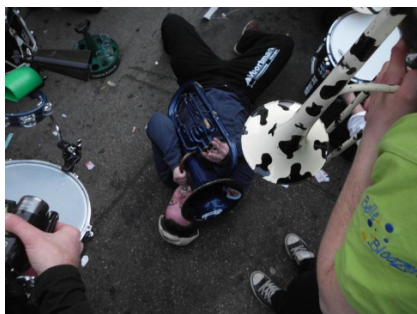

Blaskapelle mit Bickenbach beim Rosenmontag in Köln

Geplante Abfahrt um 05:45 Uhr.

Ankunft am Treffpunkt 10:00 Uhr.

Jetzt aber schnell in die Kostüme.

Geballte 5000W Bass

zwischendurch wird jeder

geschminkt.

Sehen wir nicht gut aus?

Dann ging es los.

6,9 Km Umzug in 3,5 Stunden

Gruppenphoto

Endlich geschafft

Die wohlverdiente Erfrischung

Hier noch ganz verrückte

Musiker. Aber super gut!

Um 18:15 Uhr Heimfahrt.

Am 20.02.2012 begleiteten einige Hemslinger den MC Bickenbach bei Ihrem Auftritt in Köln. *Erstellt: Speer*