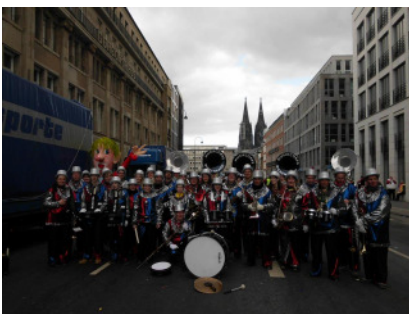

Blaskapelle mit Bickenbach beim Rosenmontag in Köln

Geplante Abfahrt um 05:45 Uhr.

Ankunft am Treffpunkt 10:00 Uhr.

Jetzt aber schnell in die Kostüme.

Geballte 5000W Bass

zwischendurch wird jeder

geschminkt.

Sehen wir nicht gut aus?

Dann ging es los.

6,9 Km Umzug in 3,5 Stunden

Gruppenphoto

Endlich geschafft

Die wohlverdiente Erfrischung

Hier noch ganz verrückte

Musiker. Aber super gut!

Um 18:15 Uhr Heimfahrt.

Am 20.02.2012 begleiteten einige Hemslinger den MC Bickenbach bei Ihrem Auftritt in Köln. *Erstellt: Speer*